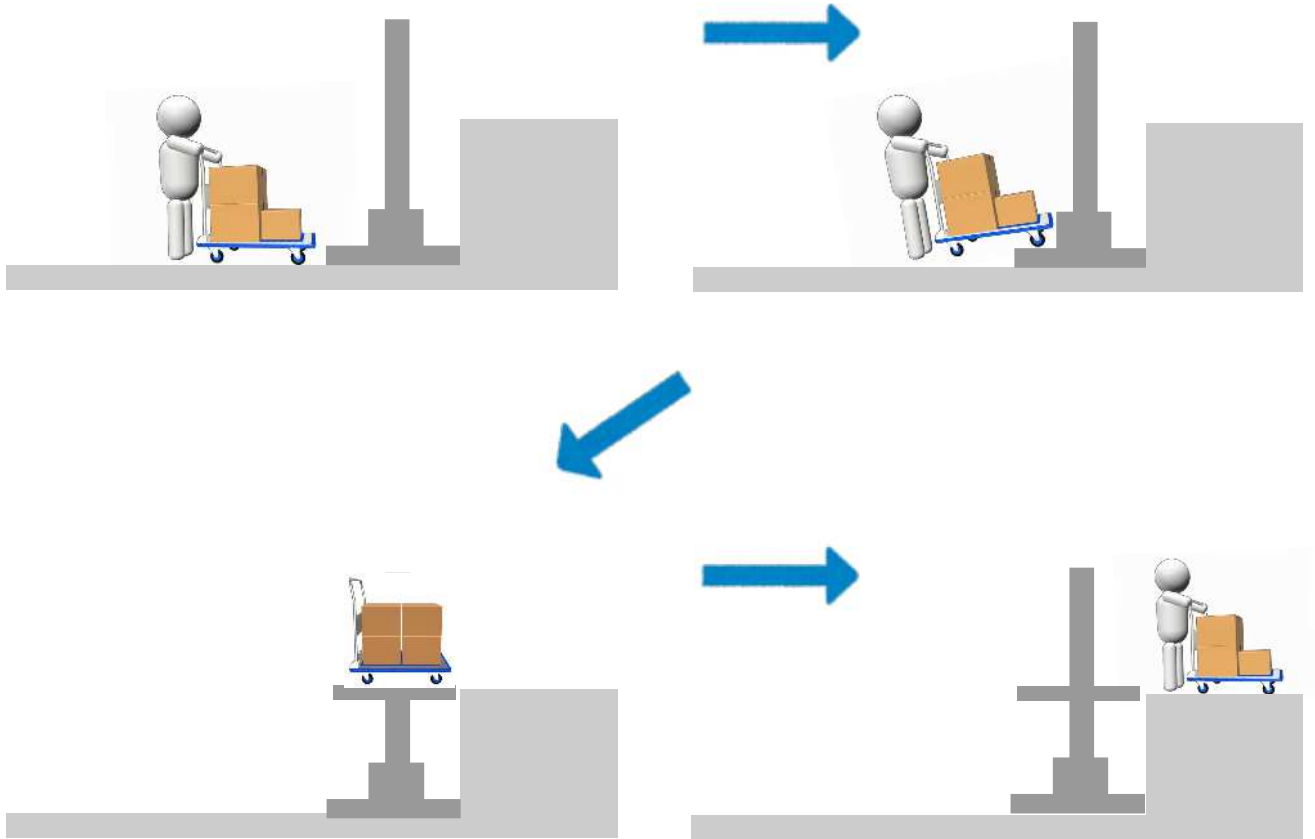

# ラックキャリー

- ・ 建屋内の段差の荷揚げ・荷下ろしに最適!!
- ・ 台車なので昇降機に該当しません!!

最低高さが40mmなので  
積み下ろしが楽々!!

- ・ 搬送ワークを選びません!!  
(かご車、台車、パレット何でも可)

- ・ トラックからの荷卸しにも  
使用可能!!

ワタベ産業は昇降機の総合メーカーです。  
荷物の昇降に関することなら、何でもお任せください。

昇降機の総合メーカー

 **ワタベ産業株式会社**

# 最高高さ1500mmまで持ち上げ可能!!

仕様 \ 型番	RC-500-1P	RC-500-3P	RC-1000-3P
テーブル寸法(mm)	1500(W) × 1500(D)		
積載荷重(kg)	500		1000
最高高さ(mm)	1500		
最低高さ(mm)	40		
昇降スピード(50Hz)	3m/min	6m/min	3m/min
(60Hz)	3.5m/min	7m/min	3.5m/min
電源	単相AC.100V	3相AC.200V	
モーター容量	0.4kw × 2	0.75kw × 2	0.75kw × 2
製品自重	580kg	595kg	605kg
標準価格(税別・運賃別)	¥2,800,000	¥2,800,000	¥3,300,000